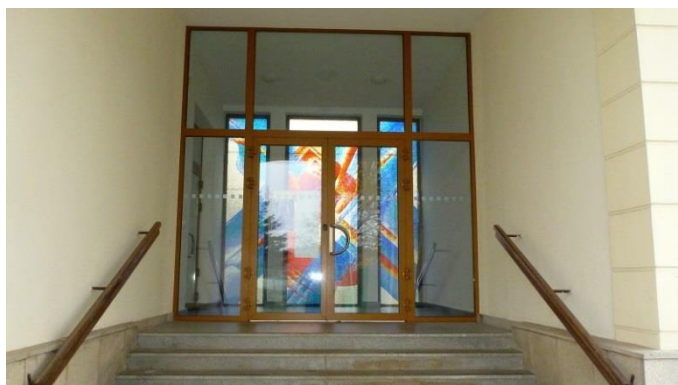

## Výměna šatních dveří a zateplení podhledů.

V červenci a srpnu roku 2015 proběhla výměna starých vstupních dveří do hlavní šatny. Současně s tímto opatřením byly zatepleny podhledy, vyměněno osvětlení a rám dveří osazen čipovým přístupovým systémem.

Tato úprava byla financována Krajem Vysočina.

Po demontáži starých konstrukcí a osazení nových rámců následovalo zateplení podhledů.

Nové osvětlení, zateplení a hliníkové dveře.

**Výměna šatních dveří a zateplení podhledů - v novém.**